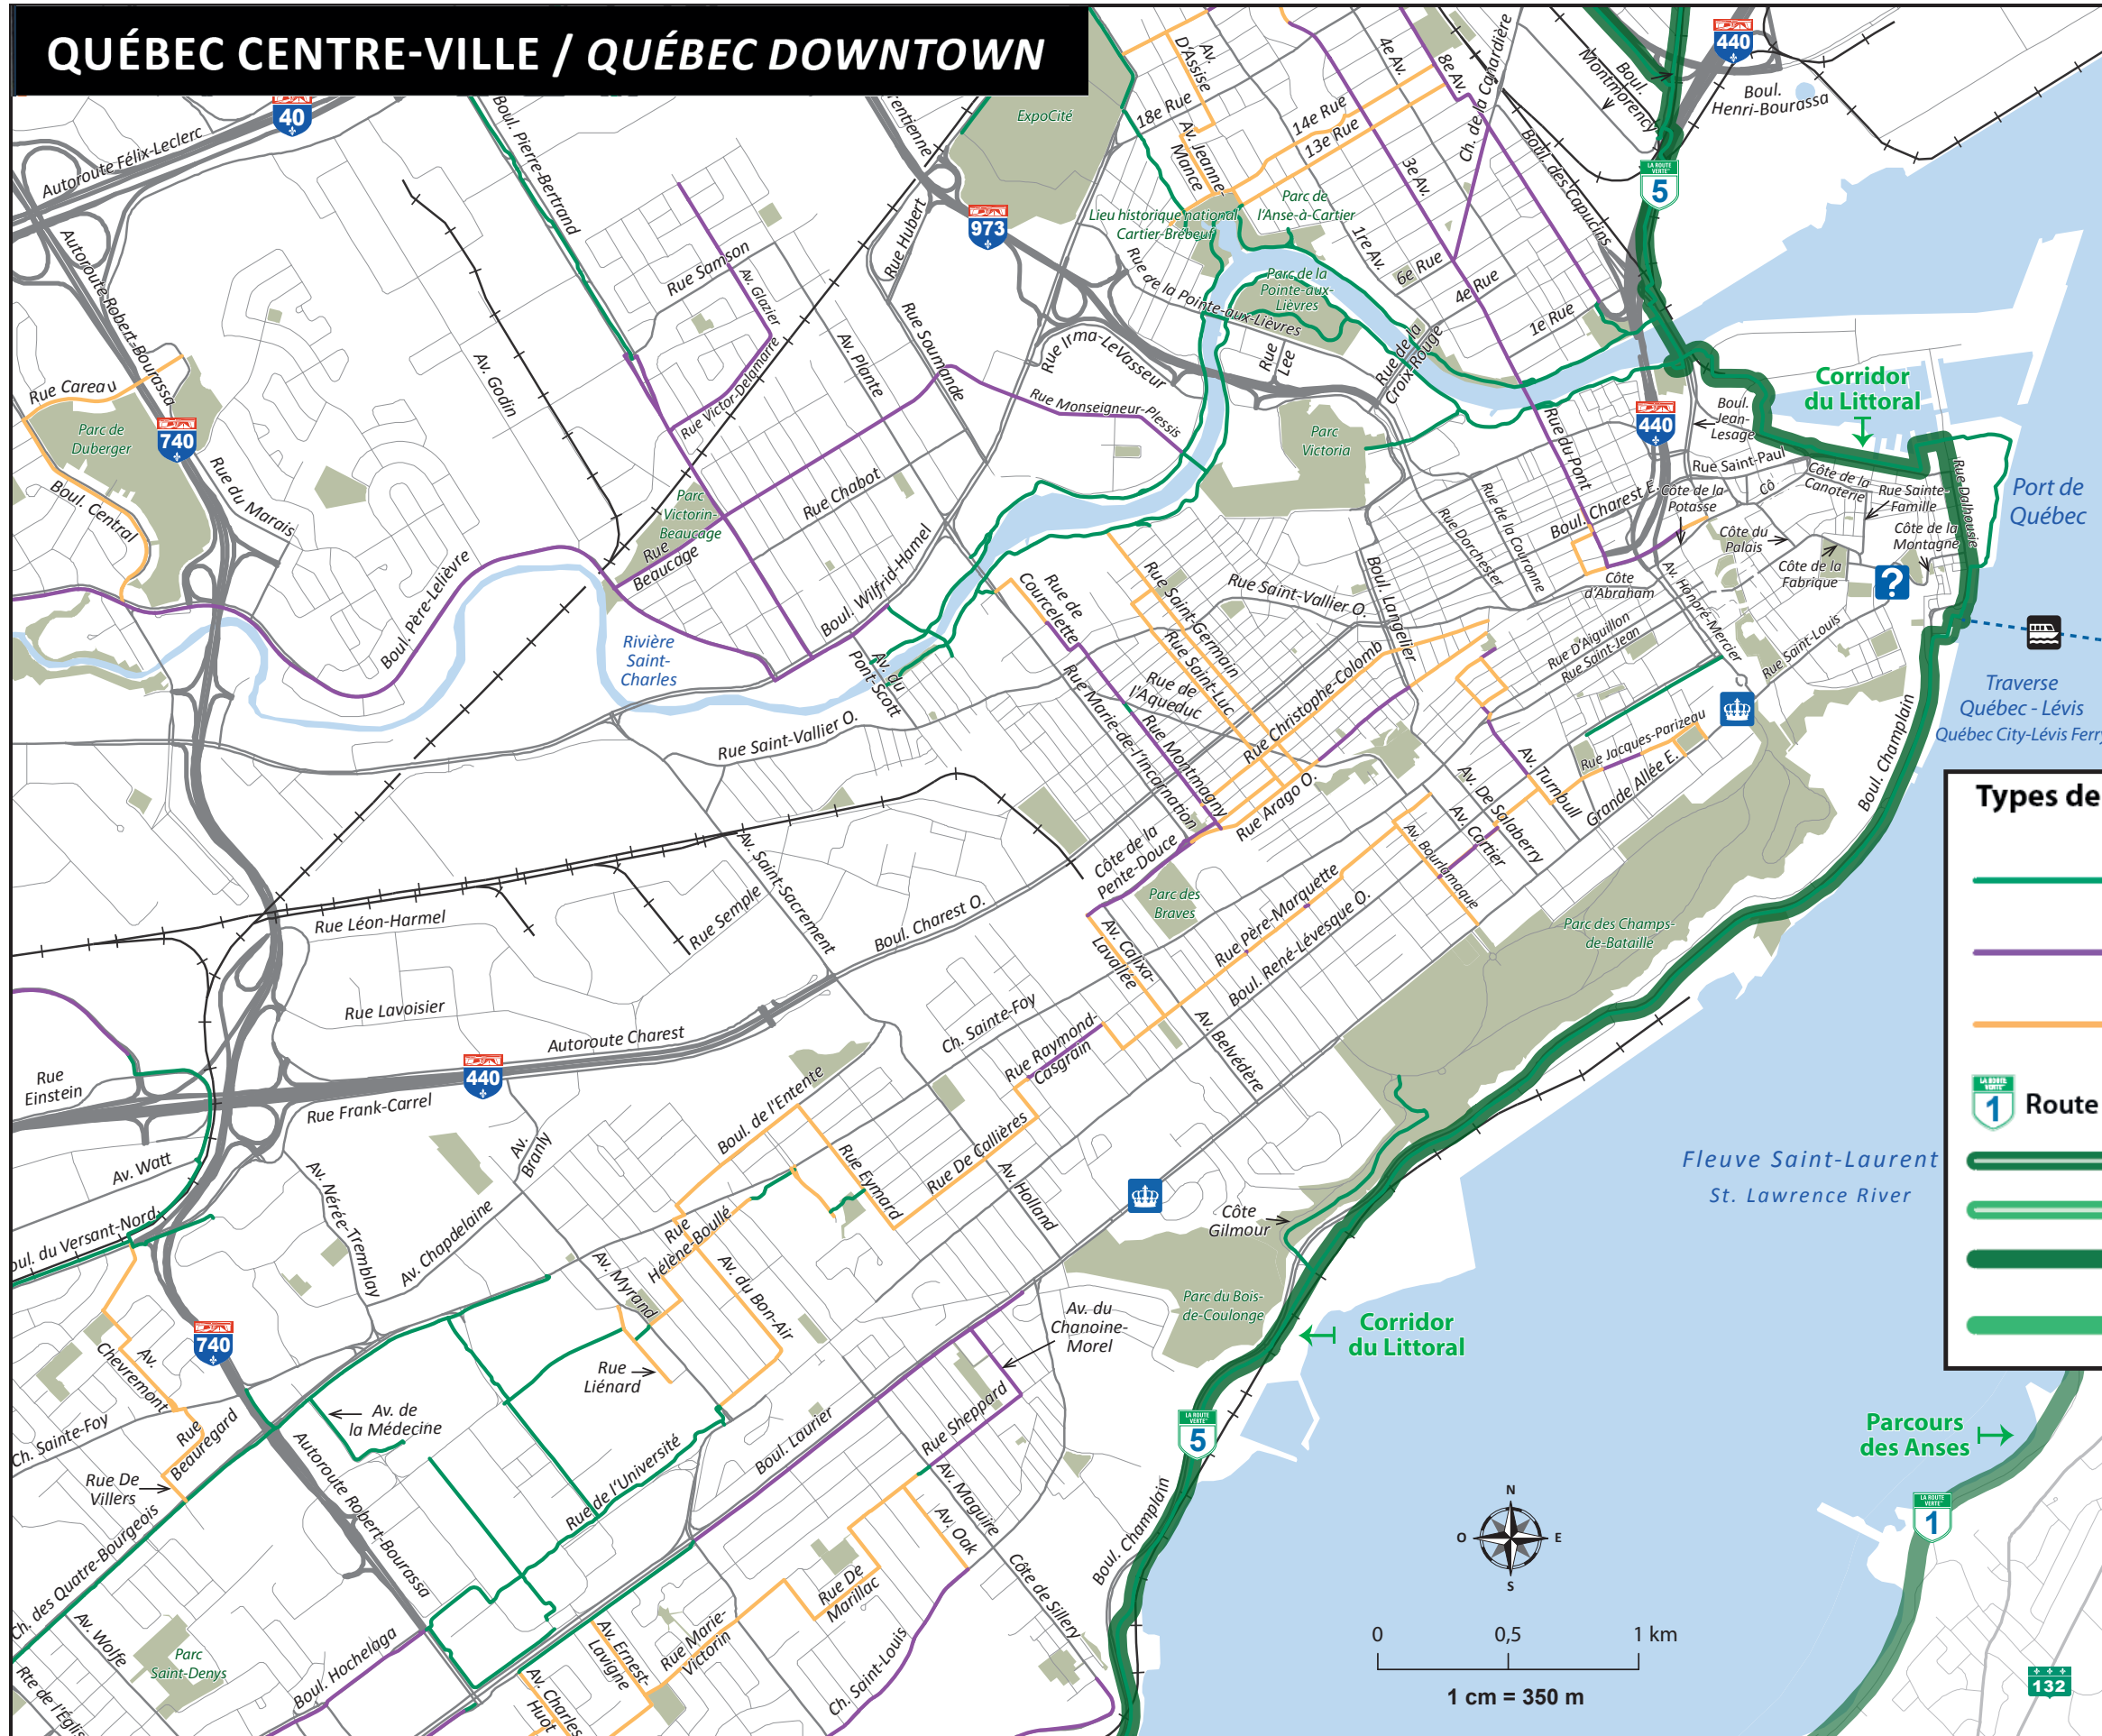

# QUÉBEC CENTRE-VILLE / QUÉBEC DOWNTOWN

### Types de voies cyclables | Cycling Route Types

-  Piste cyclable  
*Bike path*
-  Bande cyclable  
*Bike lane*
-  Chaussée désignée  
*Designated roadway*
-  **1** Route verte
-  Route asphaltée / *Paved road*
-  Route non asphaltée / *Unpaved road*
-  Piste cyclable asphaltée / *Paved bike path*
-  Piste cyclable non asphaltée  
*Unpaved bike path*

Parcours des Anses

Fleuve Saint-Laurent  
St. Lawrence River

Corridor du Littoral

Port de Québec

Traverse Québec - Lévis  
Québec City-Lévis Ferry